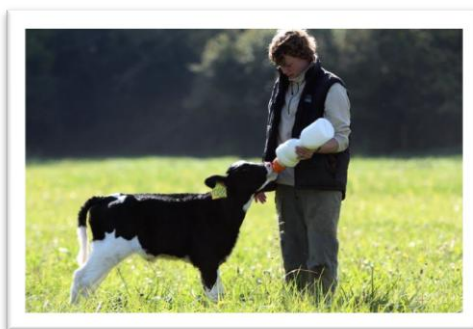

DE LA VACA AL IOGURT, DE LA FAGEDA ALS VOLCANS

Ens trobem entre més de 40 volcans i diverses colades de lava, en un paisatge suau i sense gaires desnivells. Som al Parc Natural de la Zona Volcànica de la Garrotxa, el millor exponent de paisatge volcànic de la península Ibèrica. L'orografia, el sòl i el clima proporcionen una variada vegetació, sovint exuberant, amb alzinars, rouredes i fagedes d'excel·lent valor paisatgístic.

VISITA A LA COOPERATIVA "LA FAGEDA" / IOGURTS:

Visita la vaqueria més gran de la comarca, on podreu amanyagar els vedells sense por. Envoltats de boscos i

volcans, viureu una experiència singular i coneixereu un projecte que crida l'atenció de tothom. Un/a guia us acompanyarà a la granja on veureu les vaques en producció, la sala de prepart, els vedells i la sala de muntar. També us explicarà el seu funcionament. Un cop a fàbrica, des de l'exterior, podreu veure com es transforma la llet en iogurts i postres, així com els diferents processos d'elaboració i fermentació. En acabar la visita, visualitzarem un audiovisual sobre la cooperativa i seguidament us podreu entaular i fer una degustació amb productes de La Fageda, incloses les melmelades. La degustació anirà acompanyada d'una explicació.